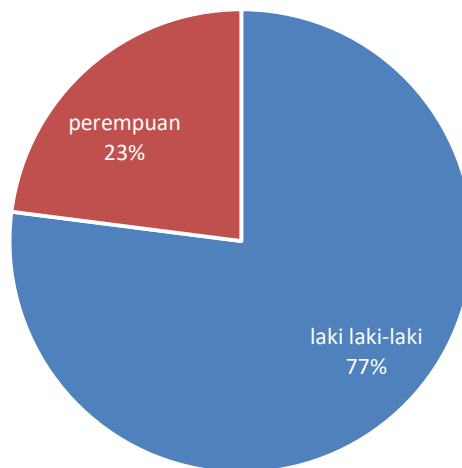

DATA AGGREGAT JUMLAH PENDUDUK BERDASARKAN JENIS
KELAMIN DESA CIANTING DKB SEMESTER I TAHUN 2022

DATA AGGREGAT JUMLAH KARTU KELUARGA
DESA CIANTING DKB SEMESTER I TAHUN 2022

PIRAMIDA PENDUDUK DESA CIANTING KECAMATAN SUKATANI KABUPATEN
PURWAKARTA DKB SEMESTER I TAHUN 2022