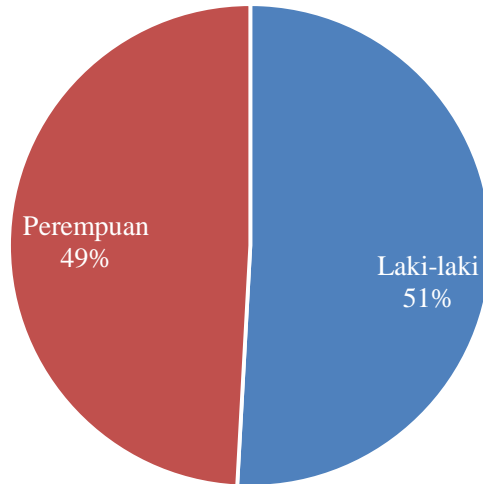

DATA AGGREGAT JUMLAH PENDUDUK BERDASARKAN JENIS
KELAMIN DESA CIANTING DKB SEMESTER I TAHUN 2022

DATA AGGREGAT JUMLAH KARTU KELUARGA
DESA CIANTING DKB SEMESTER I TAHUN 2022

PIRAMIDA PENDUDUK DESA CIANTING KECAMATAN SUKATANI KABUPATEN
PURWAKARTA DKB SEMESTER I TAHUN 2022